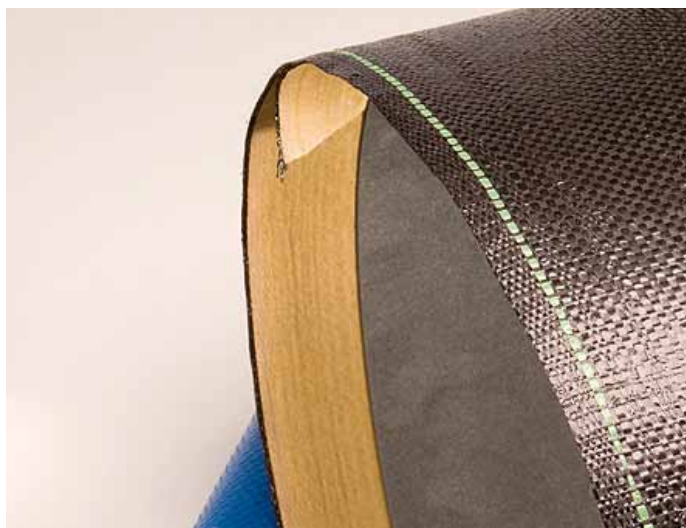

MetPro Self Seal Kraft paper®

Adhezivní balicí papír

- adhezivní vlastnosti tohoto papíru pomohou těsnému zabalení produktu
- papír přilne jen sám k sobě a nezanechává na produktu žádné zbytky lepidla po vybalení
- může být potištěn jednou nebo dvěma barvami, např. logem
- dostupný v gramážích 70 - 100 g/m²

MetPro Corrugated VCI board®

Vlnitá lepenka s VCI

- může být dodána v různých vhodných formátech
- může být jednostranně nebo oboustranně nánosována VCI
- optimální pro balení oceli, mosazi, pocínovaných plátů, hliníku, niklu nebo litiny
- může být dodána na rolích
- dostupná jednostranně tak oboustranně hladká verze

MetPro Corrugated Cushion board SK©

Adhezivní vlnitá lepenka

- lepenka přilne jen sama k sobě
- s vysokou pevností, standardně dodávána jako 255 g/m²
- kvalitní materiál pro optimální ochranu produktu
- ideální pro balíčky nebo zásilkovou službu
- v rolích nebo přIREZECH

MetPro Waxed paper©

Voskovaný balicí papír

- tento papír je mimořádně vhodný pro strojní průmysl díky své odolnosti proti olejům a vazelinám
- dostupný také s VCI ochranou na jedné straně a povoskovanou protilehlou stranou zvyšující odolnost proti vodě
- dostupný na rolích nebo v přIREZECH
- gramáž 50 - 105 g/m²